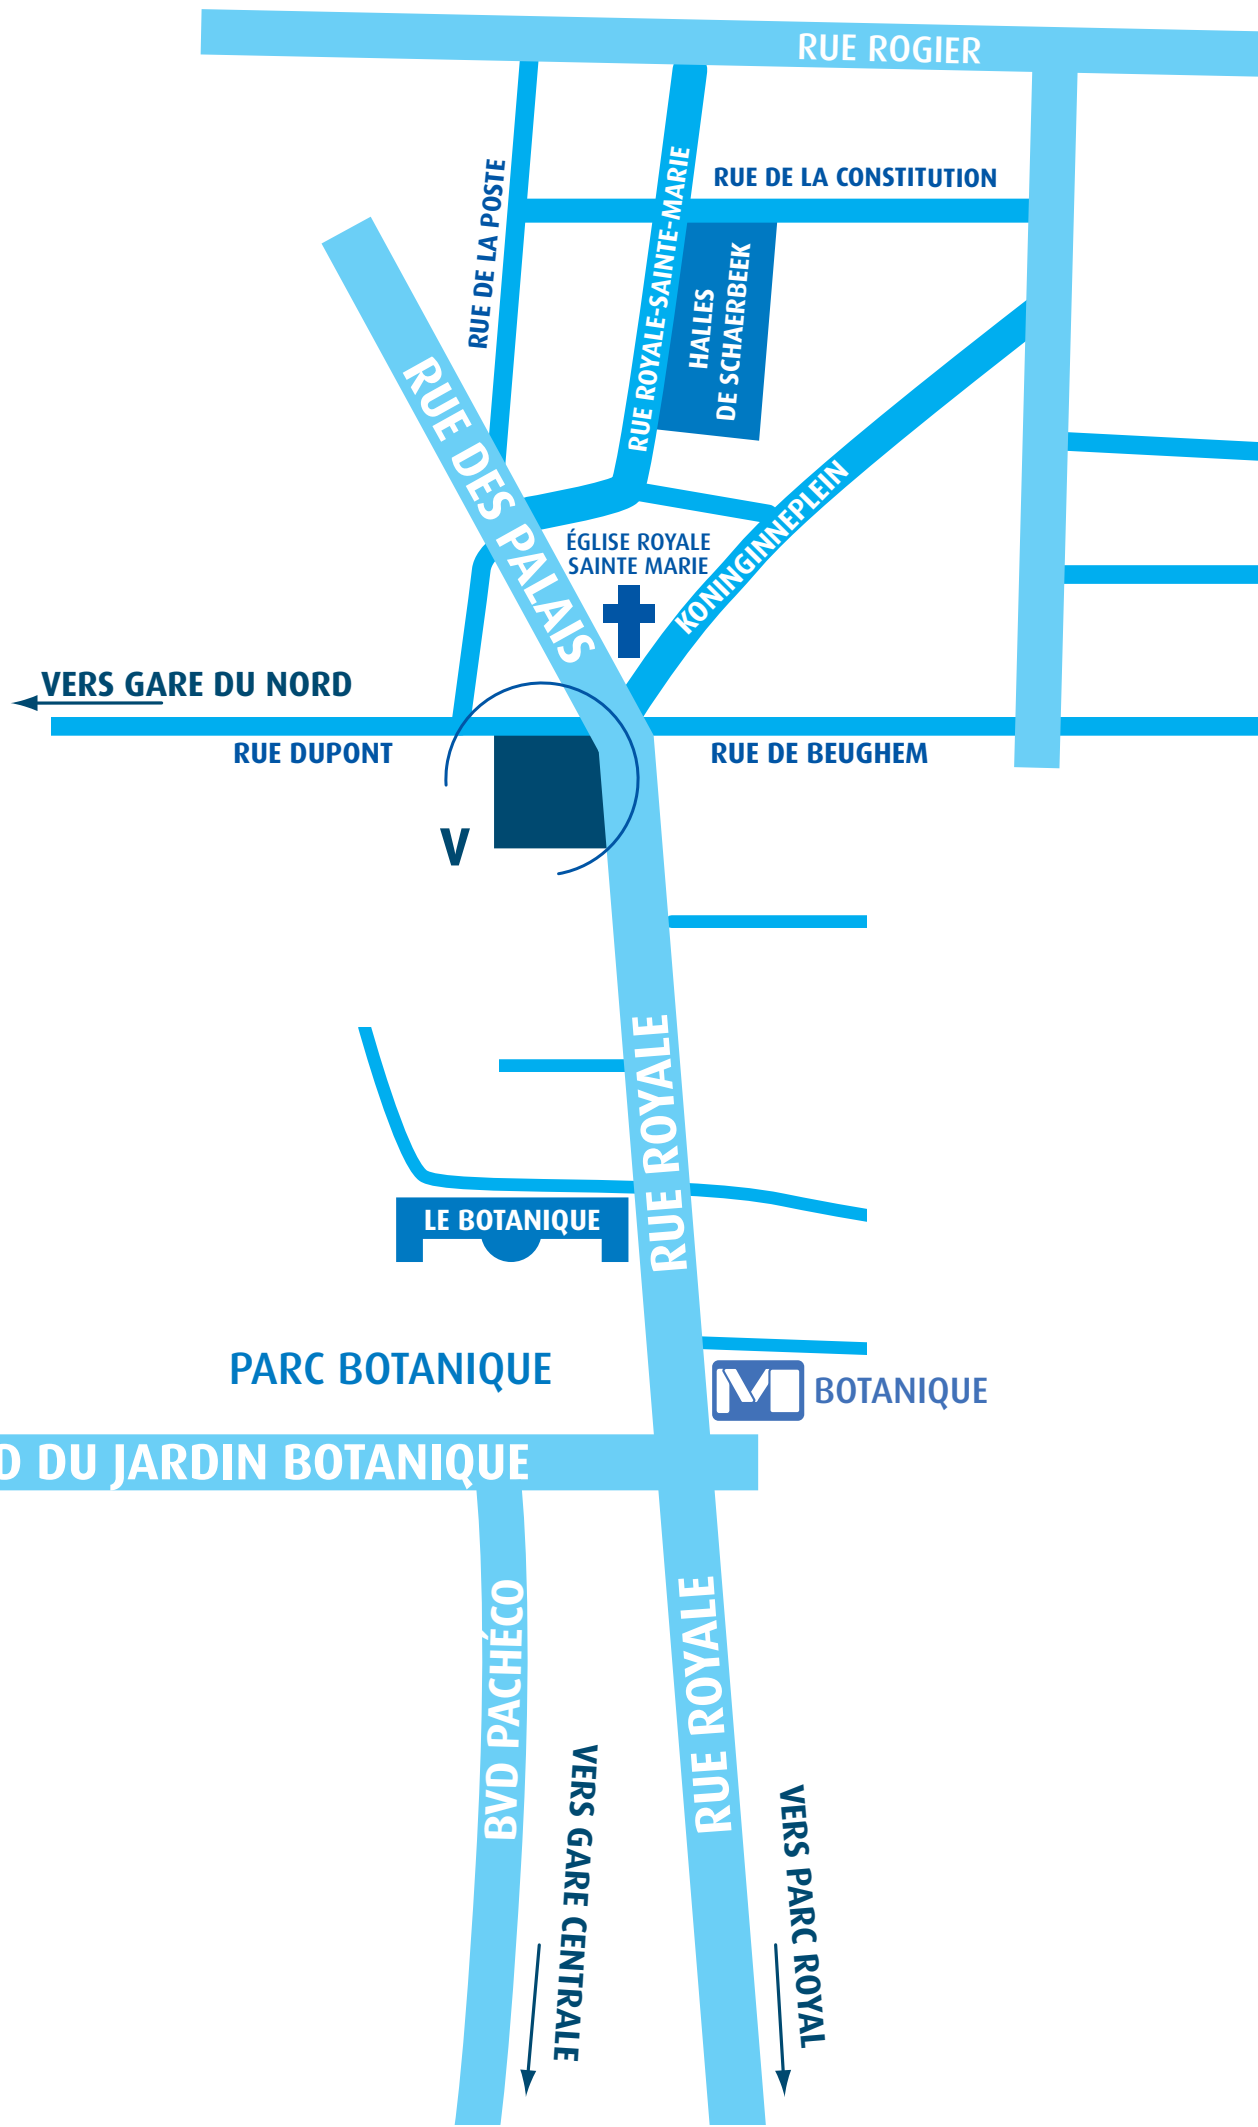

IHECS

INSTITUT DES HAUTES ETUDES
DES COMMUNICATIONS SOCIALES

Rue de l'Étuve 58-60
B-1000 Bruxelles
BELGIQUE
Tél : +32 (0) 2 512 90 93
Fax : +32 (0) 2 512 92 94
www.ihecs.be
Mail : ihecs@galilee.be

E > BÂTIMENT ÉTUVE
Rue de l'Étuve 58-60
1000 Bruxelles

BV > BÂTIMENT BORD-DE-VERRE
Rue du Poinçon 15
1000 Bruxelles

GC > BÂTIMENT GRANDS CARMES
Rue des Grands Carmes, 27
1000 Bruxelles

SJ > AUDITOIRES SAINT-JEAN
Rue de l'Hôpital 31
2e étage
1000 BRUXELLES

V > AUDITOIRES VLECKHO
Rue Royale 336
Schaerbeek