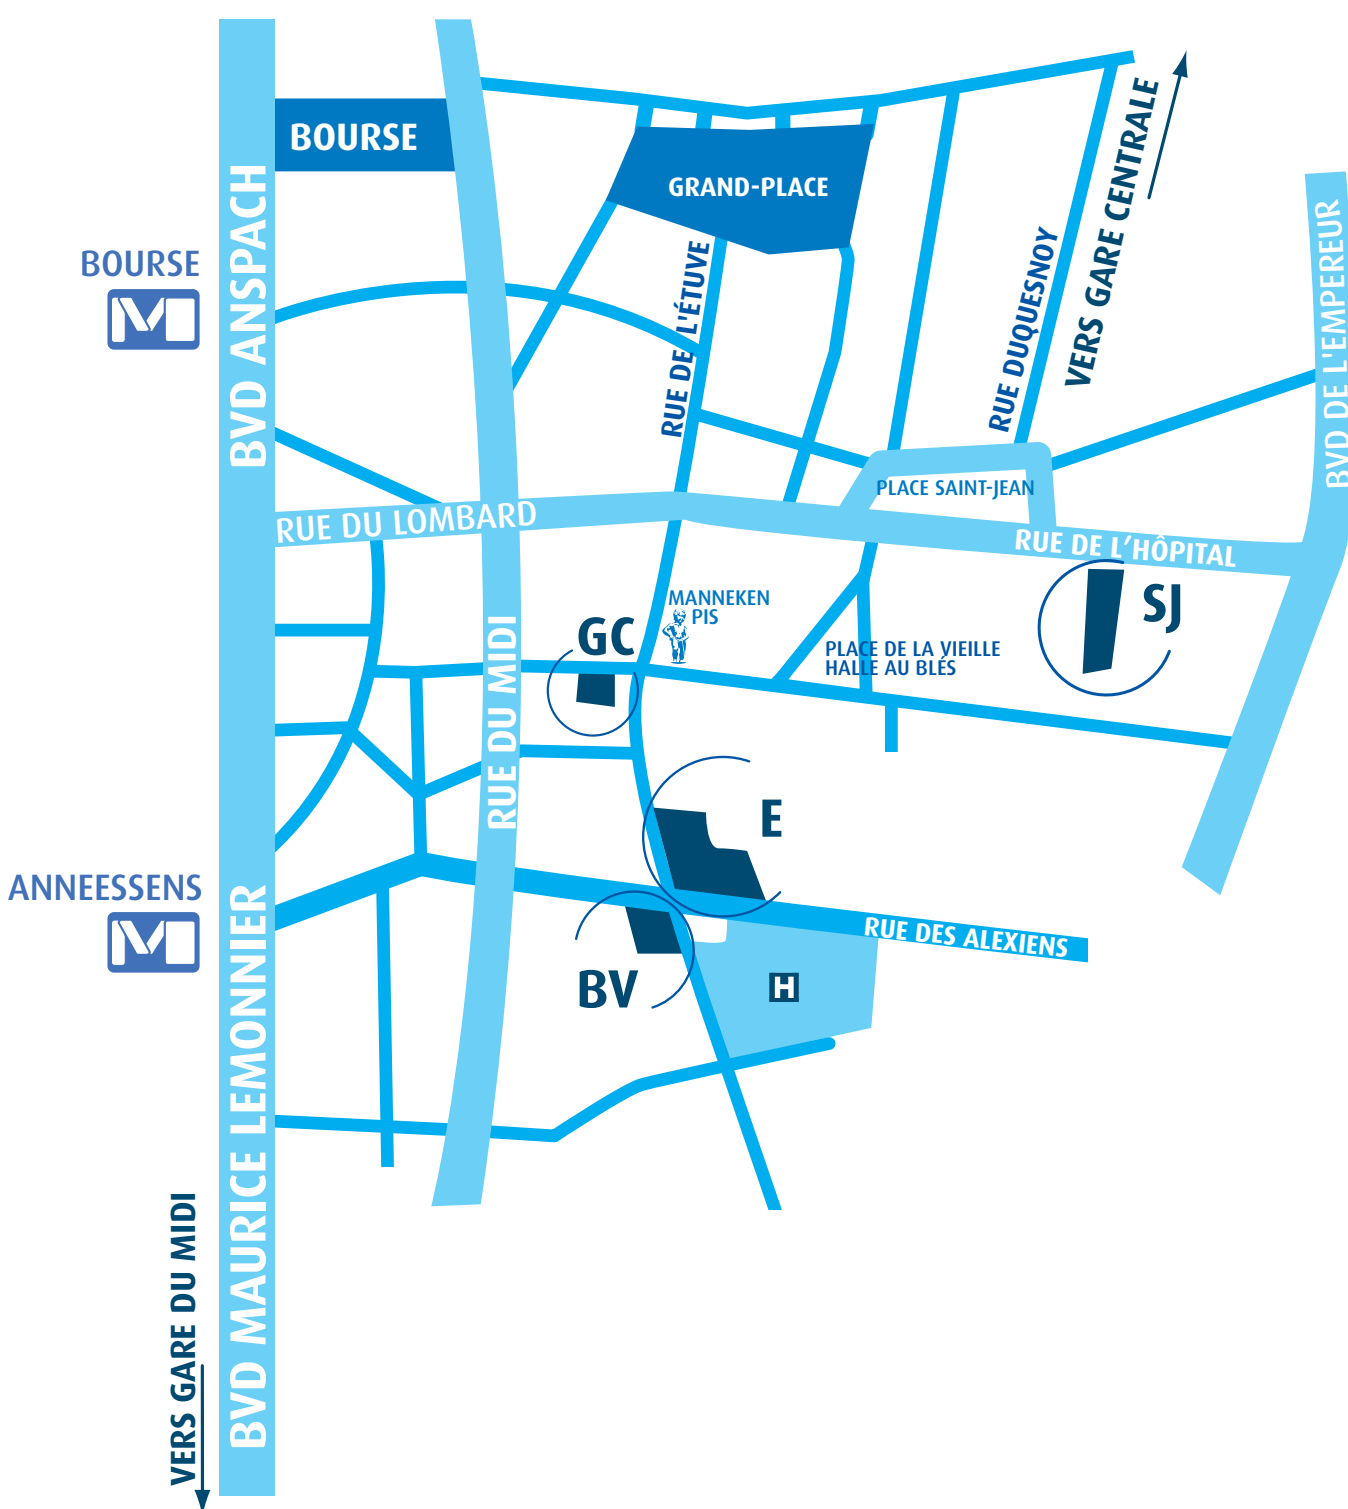

IHECS

INSTITUT DES HAUTES ETUDES
DES COMMUNICATIONS SOCIALES

Rue de l'Étuve 58-60
B-1000 Bruxelles
BELGIQUE
Tél : +32 (0) 2 512 90 93
Fax : +32 (0) 2 512 92 94
www.ihecs.be
Mail : ihecs@galilee.be

E > BÂTIMENT ÉTUVE
Rue de l'Étuve 58-60
1000 Bruxelles

BV > BÂTIMENT BORD-DE-VERRE
Rue du Poinçon 15
1000 Bruxelles

GC > BÂTIMENT GRANDS CARMES
Rue des Grands Carmes, 27
1000 Bruxelles

SJ > AUDITOIRES SAINT-JEAN
Rue de l'Hôpital 31
2e étage
1000 BRUXELLES

V > AUDITOIRES VLECKHO
Rue Royale 336
Schaerbeek